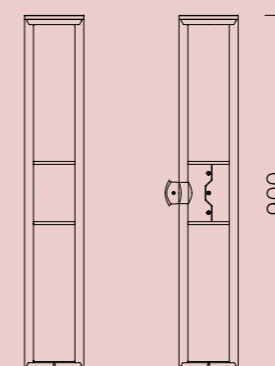

Nebula Venezia è la luce che diventa cultura.

DATI TECNICI PRINCIPALI

CE

STRUTTURA – COMPONENTI PRINCIPALI

Modulo LED RGBA per illuminazione decorativa.
Cover esterna in PMMA.
Telaio interno in alluminio.
Schermo in vetro temprato piano trasparente extra chiaro o prismaticizzato.
Dissipatore di calore integrato in alluminio.
Valvola osmotica per il bilanciamento della pressione interna/esterna.

VERNICIATURA

Alluminio brillante RAL9006

TENSIONE DI FUNZIONAMENTO

220-240V, frequenza 50/60Hz

PROTEZIONE SOVRATENSIONI

Fino a 10kV/10kV

ALIMENTATORE

Alimentatore elettronico con protezione da cortocircuito, da sovratemperature e sovratensioni

RIFASAMENTO

PFC > cos ϕ 0.9

ISOLAMENTO ELETTRICO

Class II, Class I (su richiesta)

GRADO DI PROTEZIONE

Acqua e polvere IP66
Impatti meccanici IK08

INDICE DI RESA CROMATICA:

> 80

-

Neri SpA si riserva il diritto di apportare modifiche ai propri prodotti e alla documentazione senza preavviso

SCHERMO

VETRO PIANO PRISMATIZZATO

VETRO PIANO TRASPARENTE

SISTEMA OTTICO ANGOLO DI APERTURA

ILLUMINAZIONE DECORATIVA

TYPE I

TYPE II

TYPE IV

TYPE V

MEDIUM NARROW SPOT 30°

MEDIUM FLOOD 60°

MEDIUM WIDE FLOOD 70°

80°

TEMPERATURA COLORE

2.700K

3.000K

4.000K

RGBA PER LUCE DECORATIVA

TAGLIE DI FLUSSO

PR

1.000lm

1.500lm

2.500lm

ST

1.000lm

1.500lm

FUNZIONI DRIVER

ON-OFF

NVL + DALI PRIORITARIO

DMX PER LUCE DECORATIVA

150